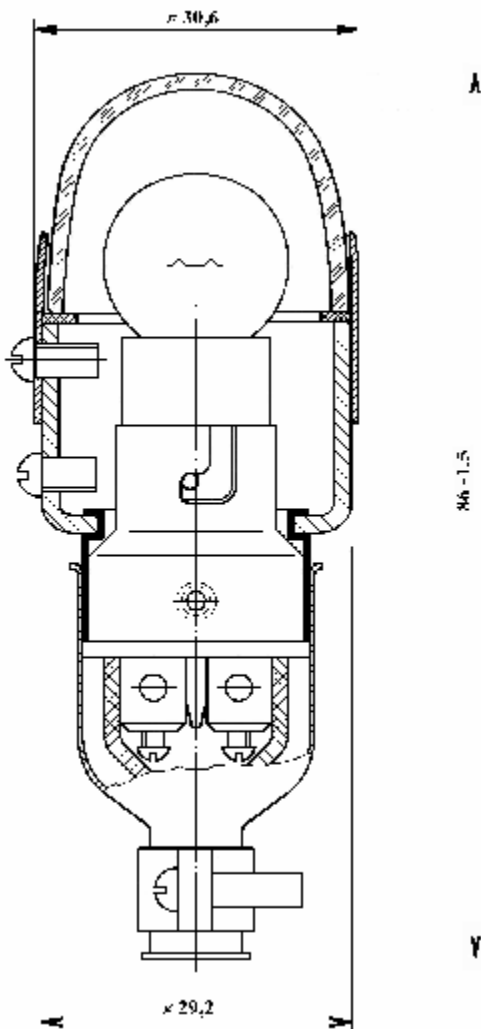

11

ANTREG, a.s.

KONCOVÁ POZIČNÍ SVÍTELNA CHS-39U-7

Číslo výrobku: 895 047

Technické podmínky: 465.2-0181

**Určení a použití:**

Svítilna se používá jako poziční svítilna pro osvětlení zadní části letadel a kontrolní svítilna podvozku.

Popis a funkce:

Svítilna je vyrobena z vysoce kvalitních materiálů, které zajišťují dlouhodobou technickou životnost. Svítivost svítilny 2,5cd v mezích prostorového úhlu 160°. Spolehlivá činnost v rozmezí teplot -60°C do +60°C a relativní vlhkosti 100%. Izolační odpor 20MΩ, elektrická pevnost 500V/50Hz, snížený atmosférický tlak 0,7kPa.