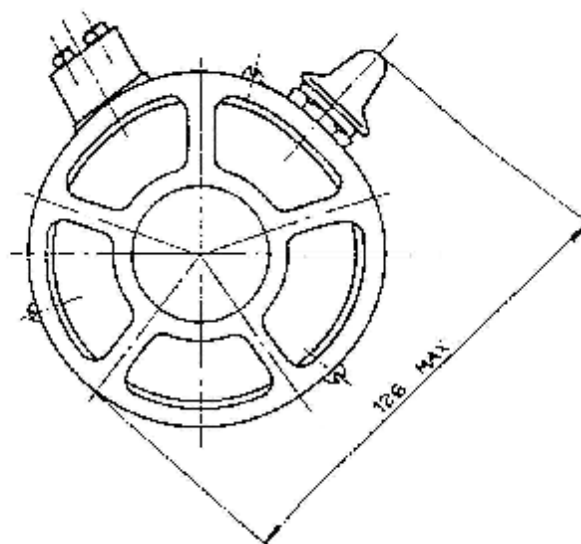

8	ANTREG, a.s.	
STROPNÍ SVÍTILNA PMV 71		

Číslo výrobku:

890 093

Technické podmínky: 16-535.743-73

Určení a použití:

Svítilna je určena pro vnitřní osvětlení vozidel. Vyhovuje pro použití v podmínkách chladného, vlhkého, suchého i tropického klimatu.

Popis a funkce:

Svítilna je vyrobena z ocelového plechu, povrchově chráněna povlakem Zn a následovně lakována vypalovacím lakem. Svítilna je vybavena vlastním vypínačem. Funkce je zaručena v teplotním rozsahu od -50°C do +70°C v prostředí s relativní vlhkostí 98%. Odolává působení námrazy a rosy. Izolační odpor 20MΩ, elektrická pevnost 500V/50Hz.

ANTREG, a. s. SVĚTELNÁ TECHNIKA

Tovární 699/8, 682 14 VYŠKOV

Telefon: +420 517 314 607   Fax: +420 517 314 125

E-mail: antreg@antreg.cz   www.antreg.cz