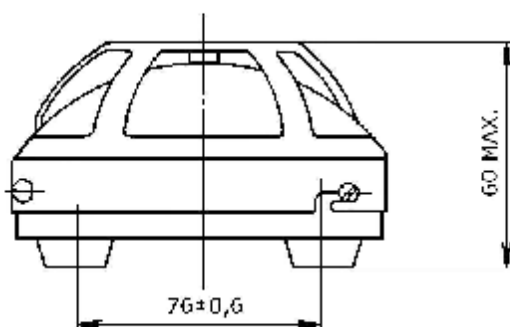

8	ANTREG, a.s.	
STROPNÍ SVÍTILNA PMV 71		

Číslo výrobku:

890 093

Technické podmínky: 16-535.743-73

Určení a použití:

Svítilna je určena pro vnitřní osvětlení vozidel. Vyhovuje pro použití v podmínkách chladného, vlhkého, suchého i tropického klimatu.

Popis a funkce:

Svítilna je vyrobena z ocelového plechu, povrchově chráněna povlakem Zn a následovně lakována vypalovacím lakem. Svítilna je vybavena vlastním vypínačem. Funkce je zaručena v teplotním rozsahu od -50°C do +70°C v prostředí s relativní vlhkostí 98%. Odolává působení námrazy a rosy. Izolační odpor 20MΩ, elektrická pevnost 500V/50Hz.

ANTREG, a. s. SVĚTELNÁ TECHNIKA

Tovární 699/8, 682 14 VYŠKOV

Telefon: +420 517 314 607   Fax: +420 517 314 125

E-mail: antreg@antreg.cz   www.antreg.cz