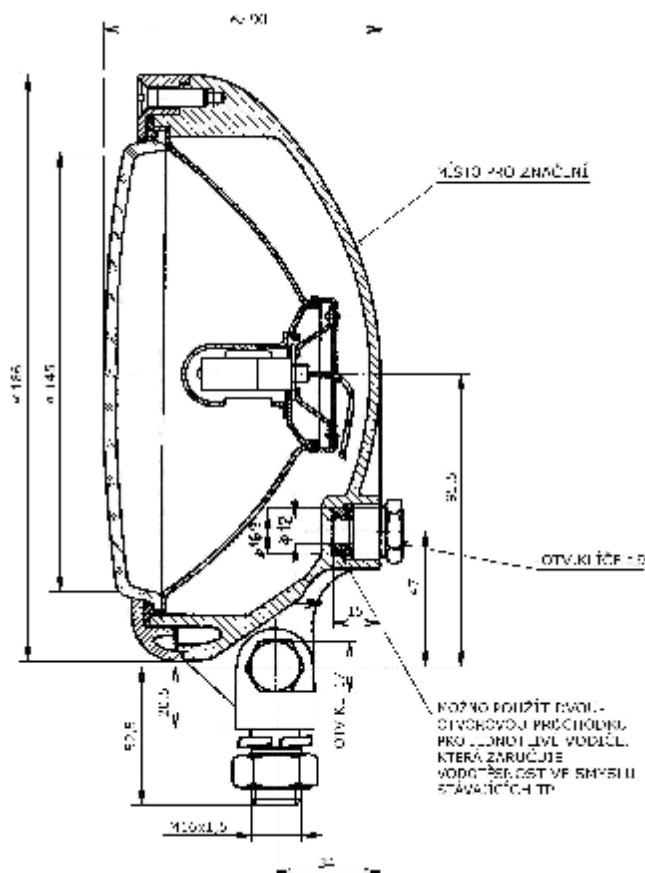

5

ANTREG, a.s.

SVĚTLOMET DO MLHY H3

Číslo výrobku: 891 017

Technické podmínky: 443.2-0482

Určení a použití:

Světlo je určen pro speciální vozidla a používá se pro jízdu motorového vozidla za ztížených světelných podmínek, např. v mlze, sněžení, prachu a pod. Světlo se vyrábí ve vodotěsném provedení.

Popis a funkce:

Světlo je vyroben jako tlakový hliníkový odlitek s optickou vložkou HELLA H3. Výkyvný upevňovací kloub umožňuje seřízení světla v obou osách. Použitá halogenová žárovka H3 24V/70W nebo 12V/55W s patičkou PK 22s. Spolehlivá činnost v rozmezí teplot od -40°C do +60°C.