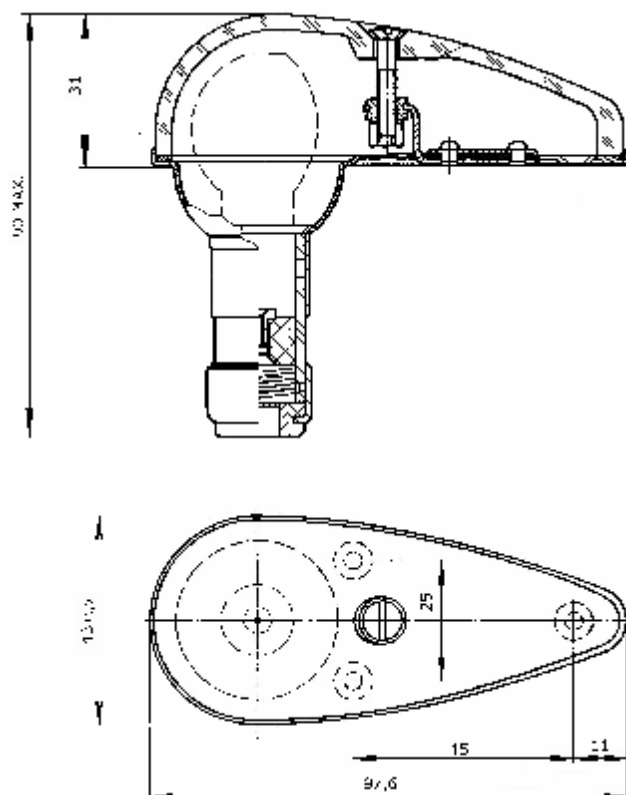

10	ANTREG, a.s.	
POZIČNÍ SVÍTELNA BANO-45A-7 U17		

Číslo výrobku: 895 067 - červená Technické podmínky: 466.2-287
895 068 – zelená

Určení a použití:

Svítilna je určena pro polohové osvětlení křídel letadel. V červeném provedení pro levé křídlo, v zeleném pro pravé.